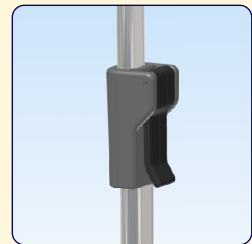

EASYFIXX PREMIUM

Popis výrobku

- Stojanová, skládací a velmi lehká projekční plocha pro domácí kino
- Jednoduše přenosná plocha se snadnou montáží a manipulací
- Jednoduché a rychlé vypnutí plochy pomocí pružných elementů
- Výjimečně nízká hmotnost výrobku - 3 kg
- Čtyřnohý stativ zabírající malou plochu
- Formát projekční plochy 16:9 nebo 4:3
- Černé orámování vhodné pro domácí kino
- Teleskopický stativ umožňující umístit plochu do požadované výšky
- V ceně je zahrnuta přepravní brašna z nepromokavého textilu

Projekční plocha

- Difuzní projekční plocha matt/white - typ D na foliové bázi

Uchycení pružných elementů ve dvoudílné středové hvězdě z černého plastu - zajištěno šroubem s plastovou hlavou

Dolní středový díl čtyřnohého stativu z černého plastu - 4 nohy zajišťují velmi malou zastavěnou plochu

Teleskopický stativ - ovládací elementy z černého plastu

Rozměry v cm

	Š x V	Š1 x V1
16:9	160x94,5	150x84,5
4:3	160x122,5	150x112,5
16:9	180x105,5	170x95,5
4:3	180x137,5	170x127,5
16:9	200x117	190x107
4:3	200x152,5	190x142,5