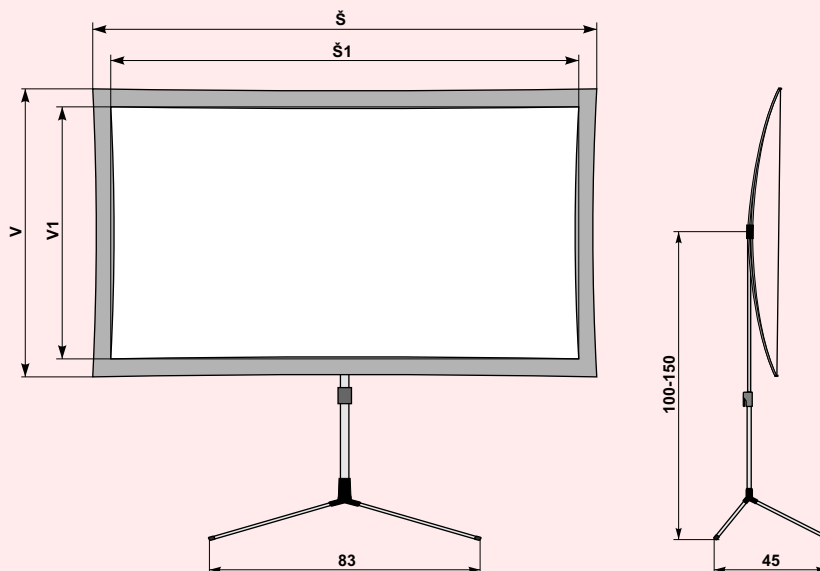

EASYFIXX PREMIUM

Popis výrobku

- Stojanová, skládací a velmi lehká projekční plocha pro domácí kino
- Jednoduše přenosná plocha se snadnou montáží a manipulací
- Jednoduché a rychlé vypnutí plochy pomocí pružných elementů
- Výjimečně nízká hmotnost výrobku - 3 kg
- Čtyřnohý stativ zabírající malou plochu
- Formát projekční plochy 16:9 nebo 4:3
- Černé orámování vhodné pro domácí kino
- Teleskopický stativ umožňující umístit plochu do požadované výšky
- V ceně je zahrnuta přepravní brašna z nepromokavého textilu

Projekční plocha

- Difuzní projekční plocha matt/white - typ D na foliové bázi

Uchycení pružných elementů ve dvoudílné středové hvězdě z černého plastu - zajištěno šroubem s plastovou hlavou

Dolní středový díl čtyřnohého stativu z černého plastu - 4 nohy zajišťují velmi malou zastavěnou plochu

Teleskopický stativ - ovládací elementy z černého plastu

Rozměry v cm

	Š x V	Š1 x V1
16:9	160x94,5	150x84,5
4:3	160x122,5	150x112,5
16:9	180x105,5	170x95,5
4:3	180x137,5	170x127,5
16:9	200x117	190x107
4:3	200x152,5	190x142,5