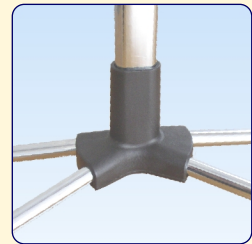

EASYFIXX PREMIUM

Popis výrobku

- Stojanová, skládací a velmi lehká projekční plocha pro domácí kino
- Jednoduše přenosná plocha se snadnou montáží a manipulací
- Jednoduché a rychlé vypnutí plochy pomocí pružných elementů
- Výjimečně nízká hmotnost výrobku - 3 kg
- Čtyřnohý stativ zabírající malou plochu
- Formát projekční plochy 16:9 nebo 4:3
- Černé orámování vhodné pro domácí kino
- Teleskopický stativ umožňující umístit plochu do požadované výšky
- V ceně je zahrnuta přepravní brašna z nepromokavého textilu

Projekční plocha

- Difuzní projekční plocha matt/white - typ D na foliové bázi

Uchycení pružných elementů ve dvoudílné středové hvězdě z černého plastu - zajištěno šroubem s plastovou hlavou

Dolní středový díl čtyřnohého stativu z černého plastu - 4 nohy zajišťují velmi malou zastavěnou plochu

Teleskopický stativ - ovládací elementy z černého plastu

Rozměry v cm

	Š x V	Š1 x V1
16:9	160x94,5	150x84,5
4:3	160x122,5	150x112,5
16:9	180x105,5	170x95,5
4:3	180x137,5	170x127,5
16:9	200x117	190x107
4:3	200x152,5	190x142,5