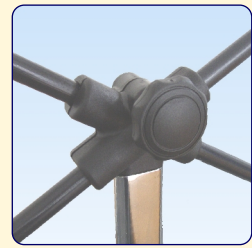

EASYFIXX PREMIUM

Popis výrobku

- Stojanová, skládací a velmi lehká projekční plocha pro domácí kino
- Jednoduše přenosná plocha se snadnou montáží a manipulací
- Jednoduché a rychlé vypnutí plochy pomocí pružných elementů
- Výjimečně nízká hmotnost výrobku - 3 kg
- Čtyřnohý stativ zabírající malou plochu
- Formát projekční plochy 16:9 nebo 4:3
- Černé orámování vhodné pro domácí kino
- Teleskopický stativ umožňující umístit plochu do požadované výšky
- V ceně je zahrnuta přepravní brašna z nepromokavého textilu

Projekční plocha

- Difuzní projekční plocha matt/white - typ D na foliové bázi

Uchycení pružných elementů ve dvoudílné středové hvězdě z černého plastu - zajištěno šroubem s plastovou hlavou

Dolní středový díl čtyřnohého stativu z černého plastu - 4 nohy zajišťují velmi malou zastavěnou plochu

Teleskopický stativ - ovládací elementy z černého plastu

Rozměry v cm

	Š x V	Š1 x V1
16:9	160x94,5	150x84,5
4:3	160x122,5	150x112,5
16:9	180x105,5	170x95,5
4:3	180x137,5	170x127,5
16:9	200x117	190x107
4:3	200x152,5	190x142,5